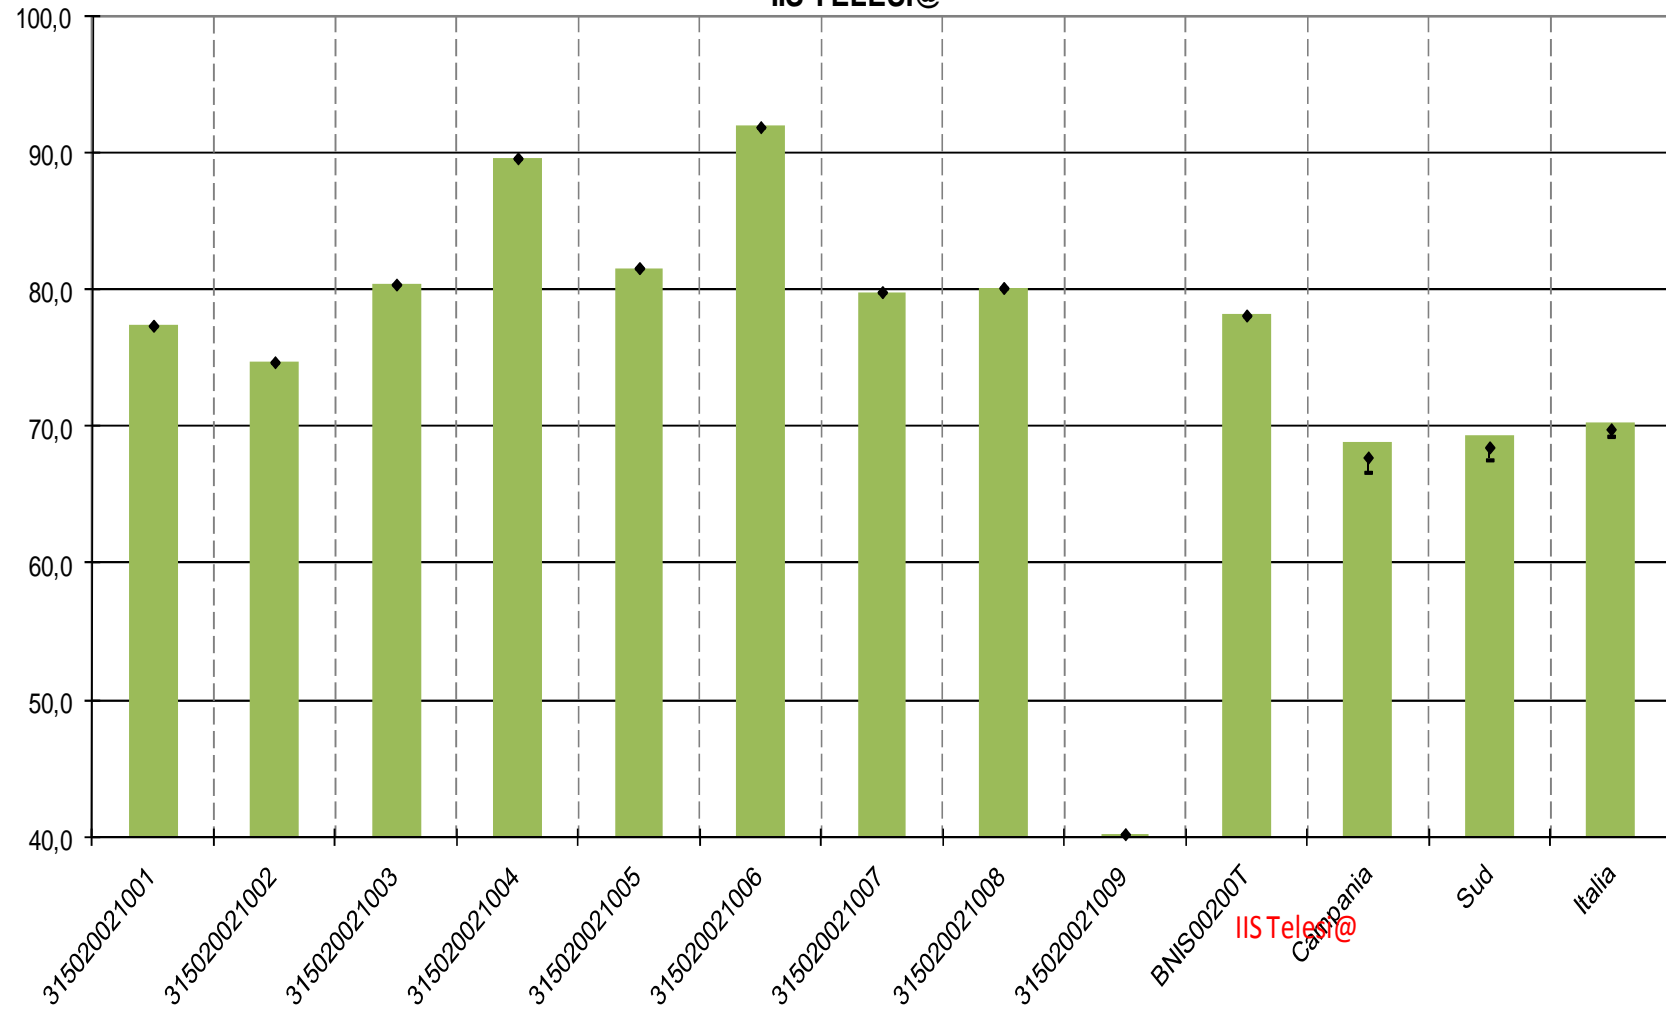

SNV 2010/2011
Risultato complessivo della prova di Italiano
Classe II secondaria di II grado
IIS TELESIA@

IIS Telesia@