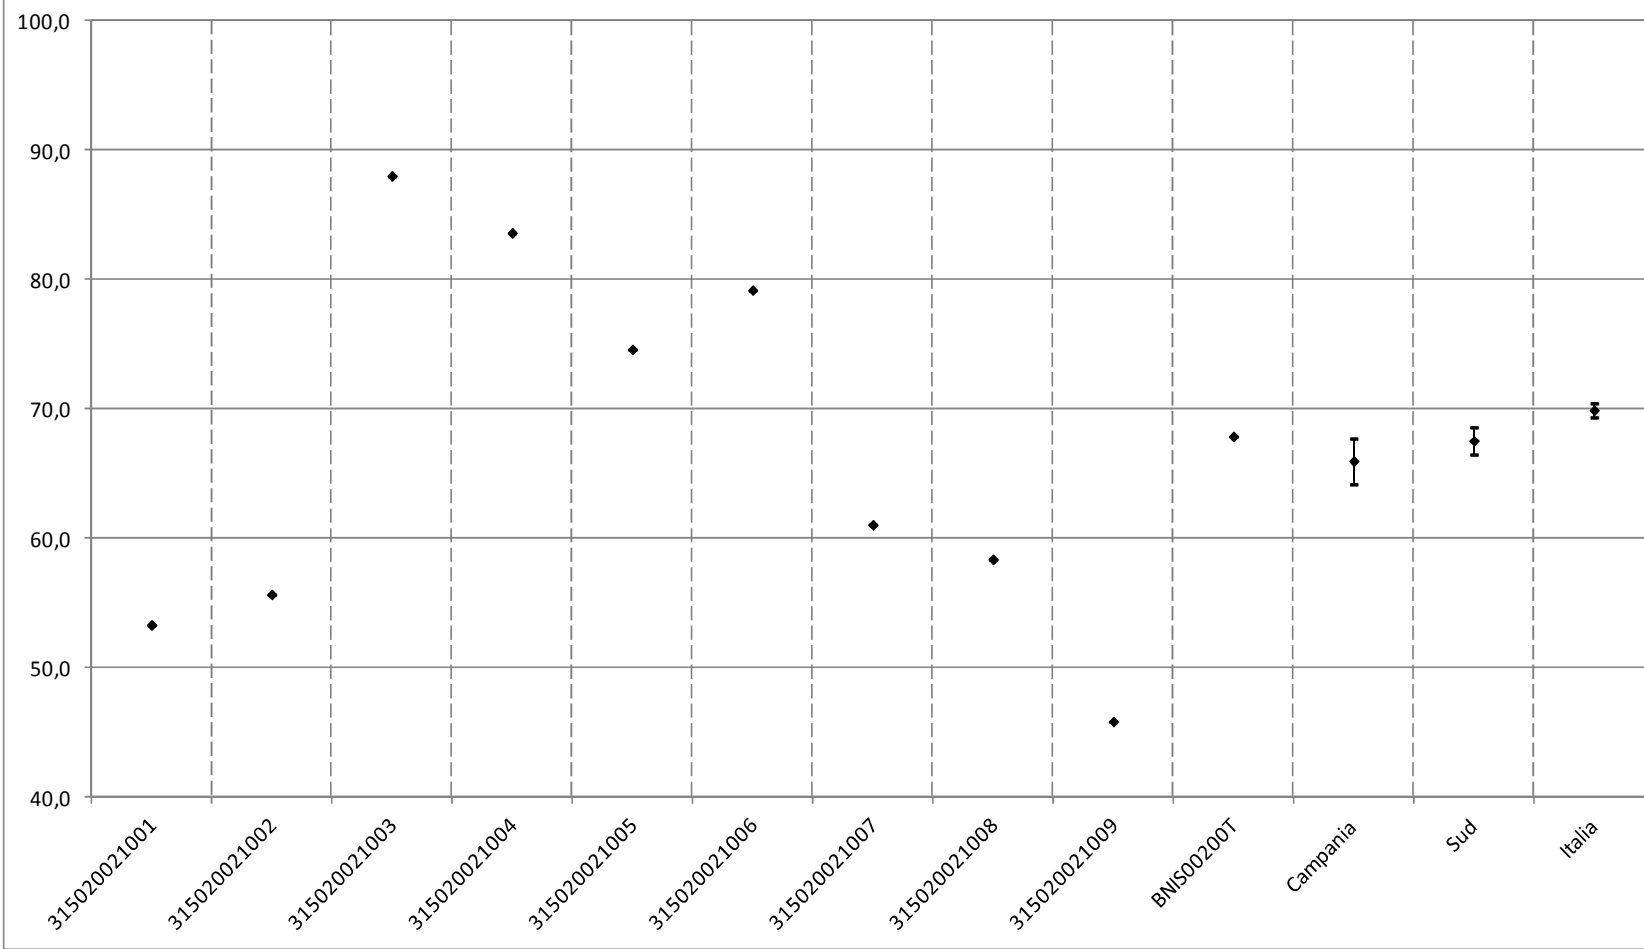

SNV 2010/2011
Risultato della prova di Matematica nell'Ambito 3 'Dati e previsioni'
Classe II secondaria di II grado