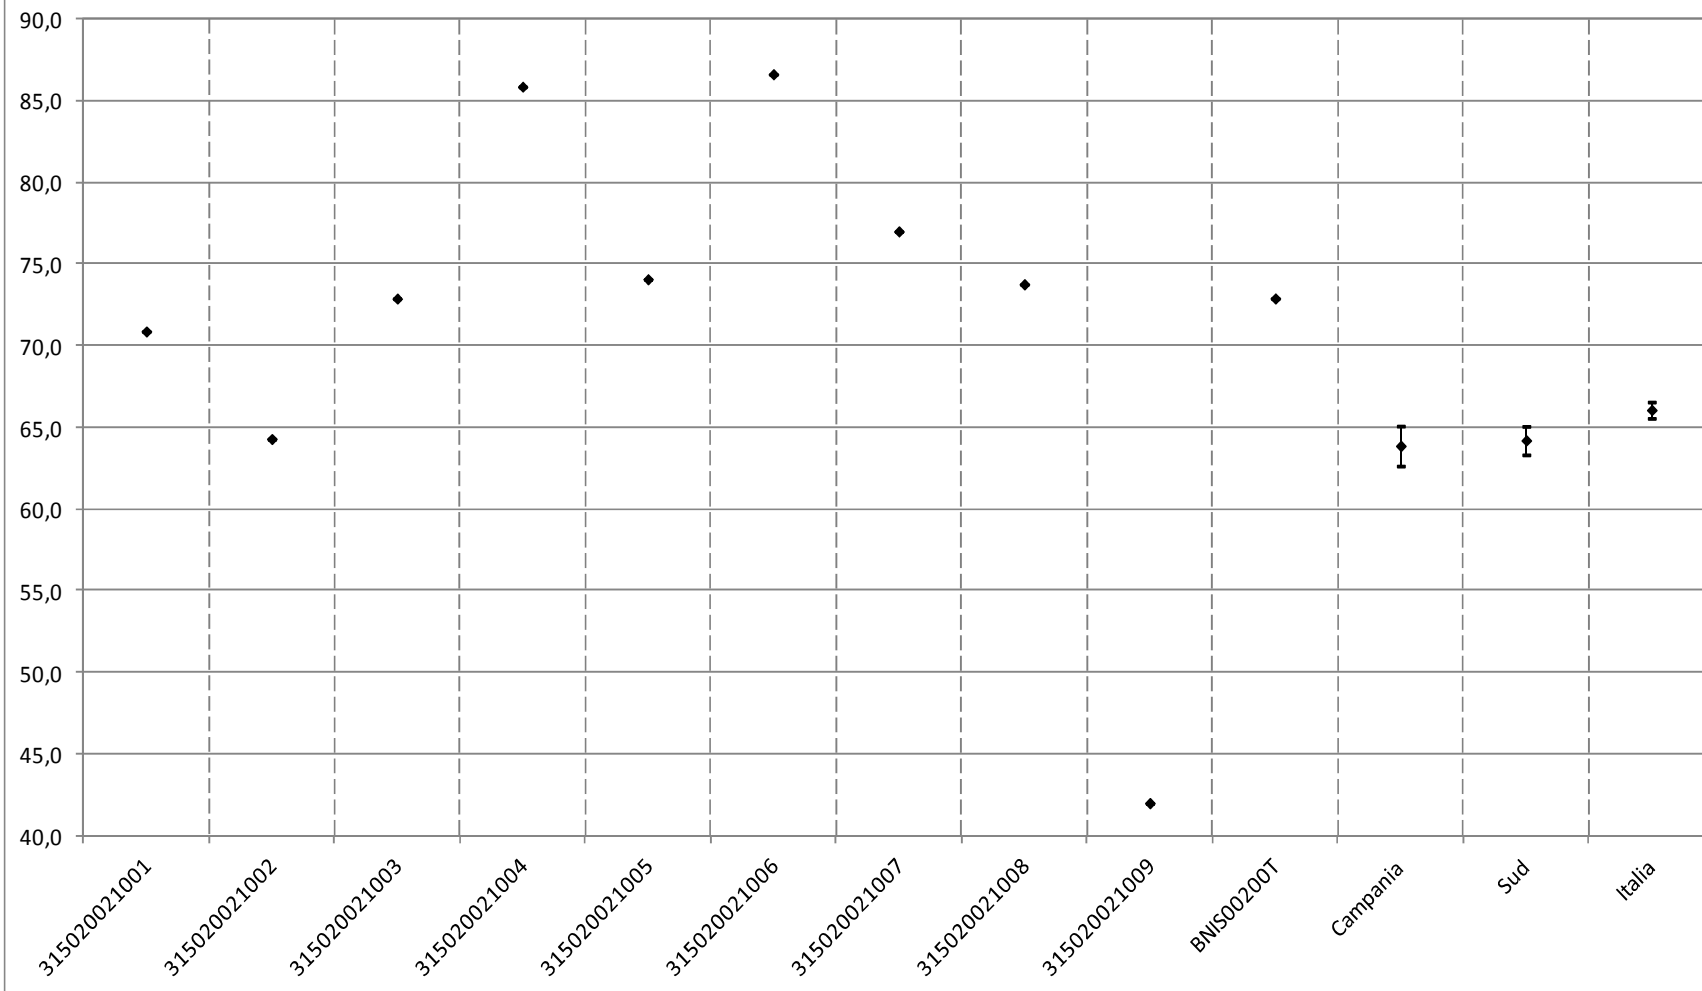

SNV 2010/2011
Risultato della prova di Italiano nella Parte 'Testo Narrativo'
Classe II secondaria di II grado