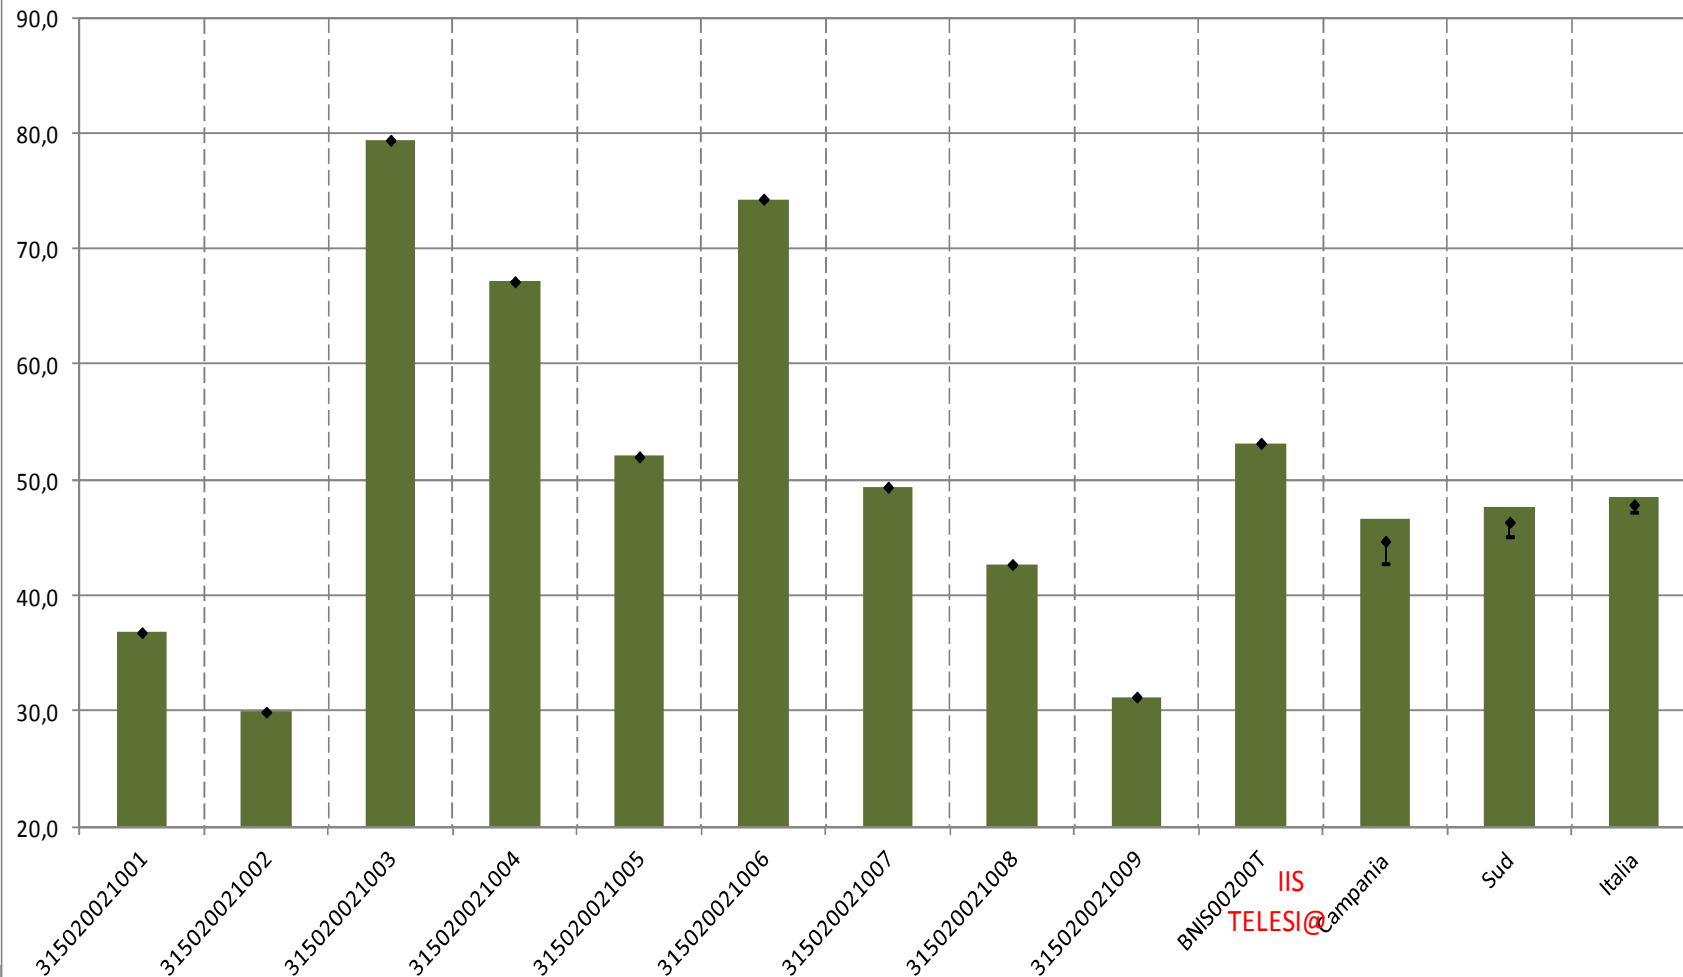

**SNV 2010/2011**  
**Riferimenti per i risultati della prova di Matematica**  
**Classe II secondaria di II grado**

**SNV 2010/2011**  
**Risultato complessivo della prova di Italiano**  
**Classe II secondaria di II grado**  
**IIS TELESIA@**

IIS Telesia@

**SNV 2010/2011**  
**Risultato complessivo della prova di Matematica**  
**Classe II secondaria di II grado**  
**IIS TELESIA@**

**SNV 2010/2011**  
**Incidenza della variabilità TRA le classi e DENTRO le classi nella prova di Italiano**  
**Classe II secondaria di II grado**