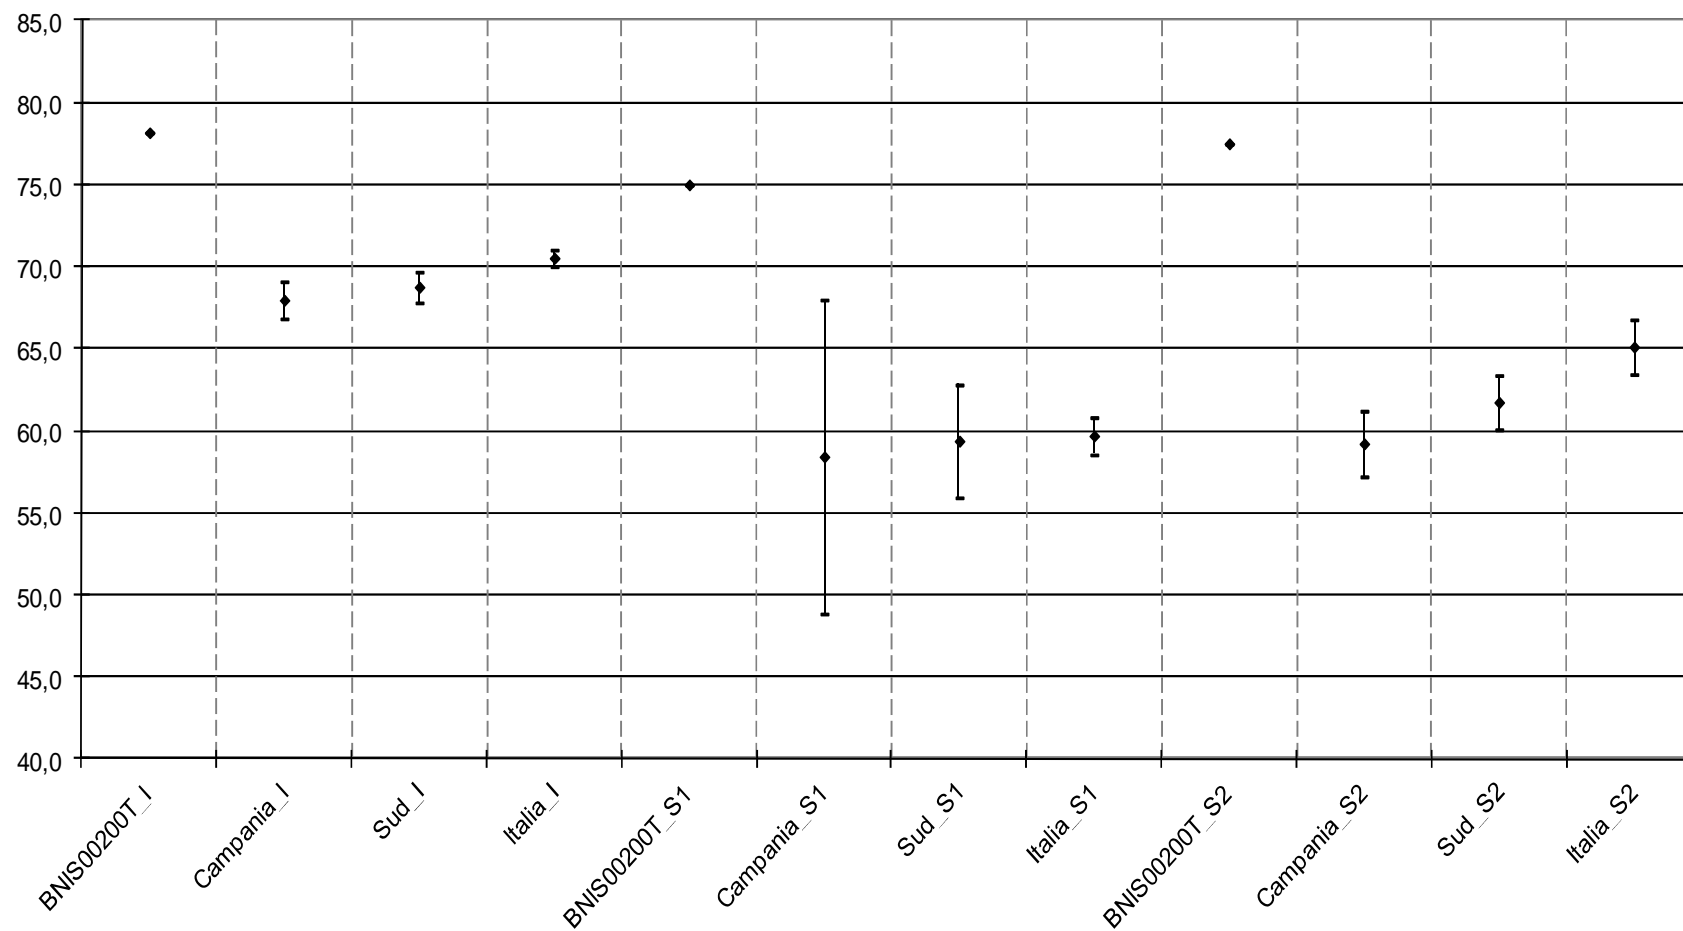

**SNV 2010/2011**  
**Incidenza della variabilità TRA le classi e DENTRO le classi nella prova di Matematica**  
**Classe II secondaria di II grado**

SNV 2010/2011  
 Confronto tra il risultato di scuola e il risultato nazionale (item per item) nella prova di Italiano  
 Classe II secondaria di II grado

SNV 2010/2011  
 Confronto tra il risultato di scuola e il risultato nazionale (item per item) nella prova di Matematica  
 Classe II secondaria di II grado

**SNV 2010/2011**  
**Risultato della prova di Italiano rispetto alla cittadinanza**  
**Classe II secondaria di II grado**