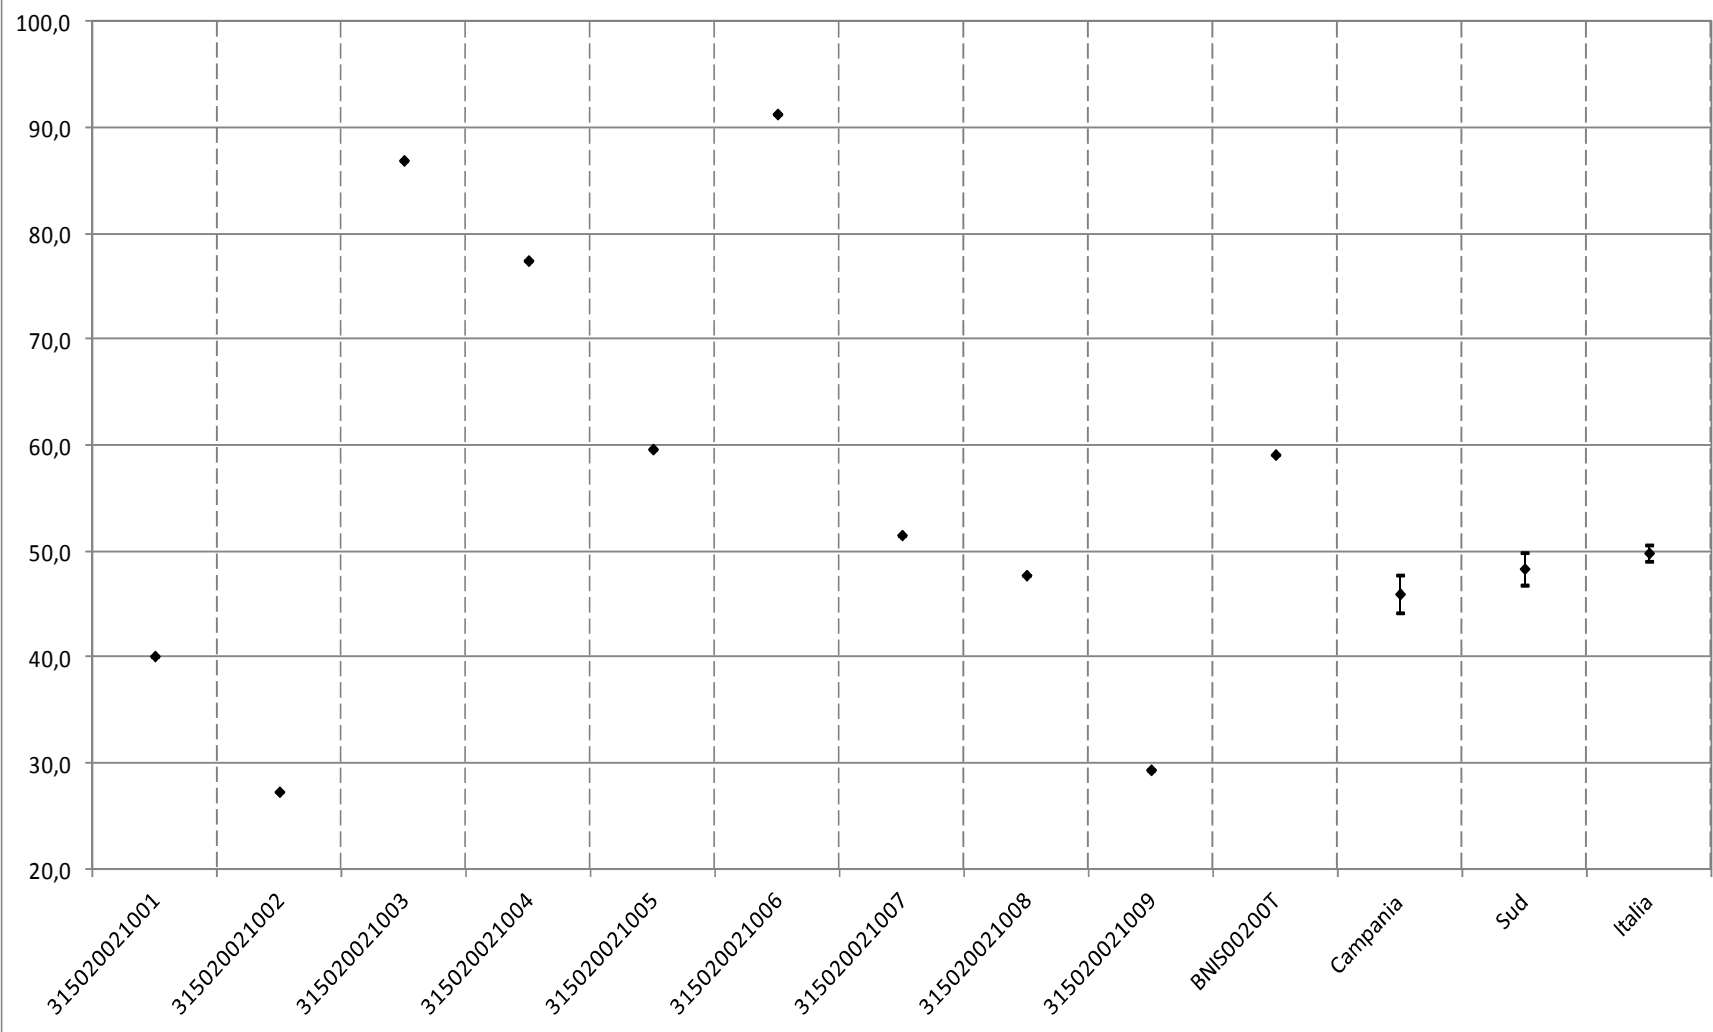

**SNV 2010/2011**  
**Risultato della prova di Italiano nella Parte 'Testo Argomentativo'**  
**Classe II secondaria di II grado**

**SNV 2010/2011**  
**Risultato della prova di Italiano nella Parte 'Grammatica'**  
**Classe II secondaria di II grado**

**SNV 2010/2011**  
**Risultato della prova di Matematica nell'Ambito 1 'Numeri'**  
**Classe II secondaria di II grado**

**SNV 2010/2011**  
**Risultato della prova di Matematica nell'Ambito 2 'Spazio e figure'**  
**Classe II secondaria di II grado**