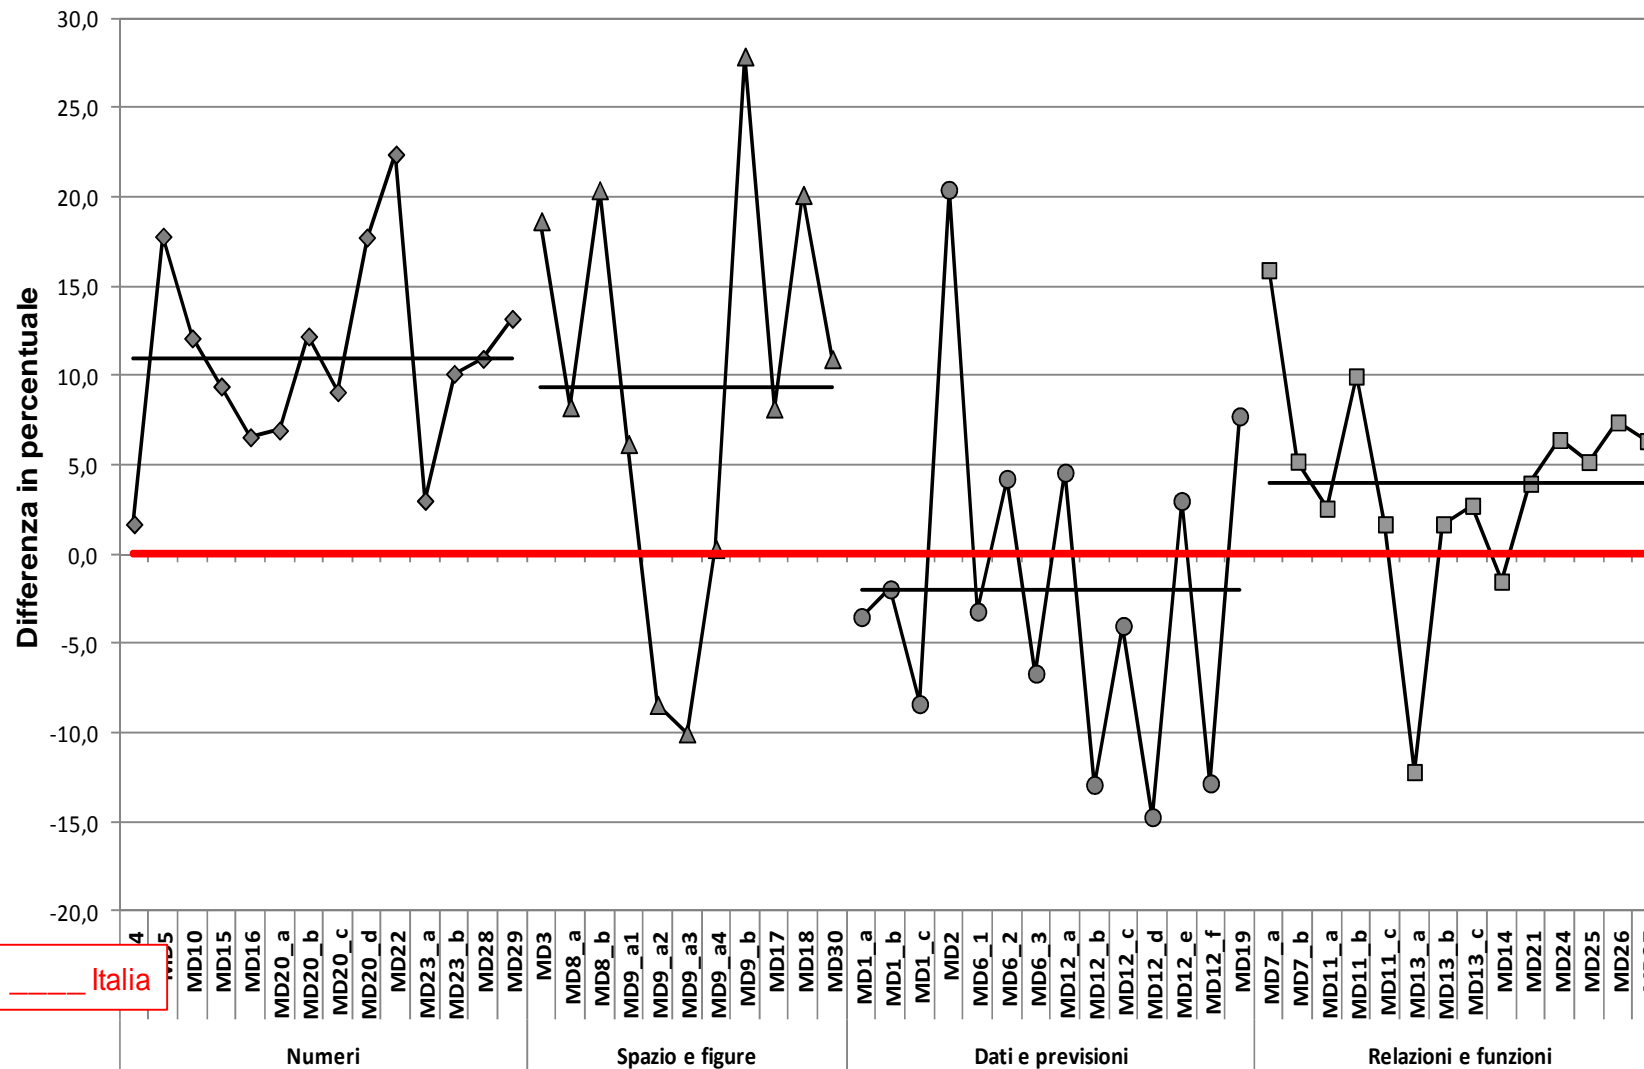

SNV 2010/2011
Confronto tra il risultato di scuola e il risultato nazionale (item per item) nella prova di Matematica
Classe II secondaria di II grado