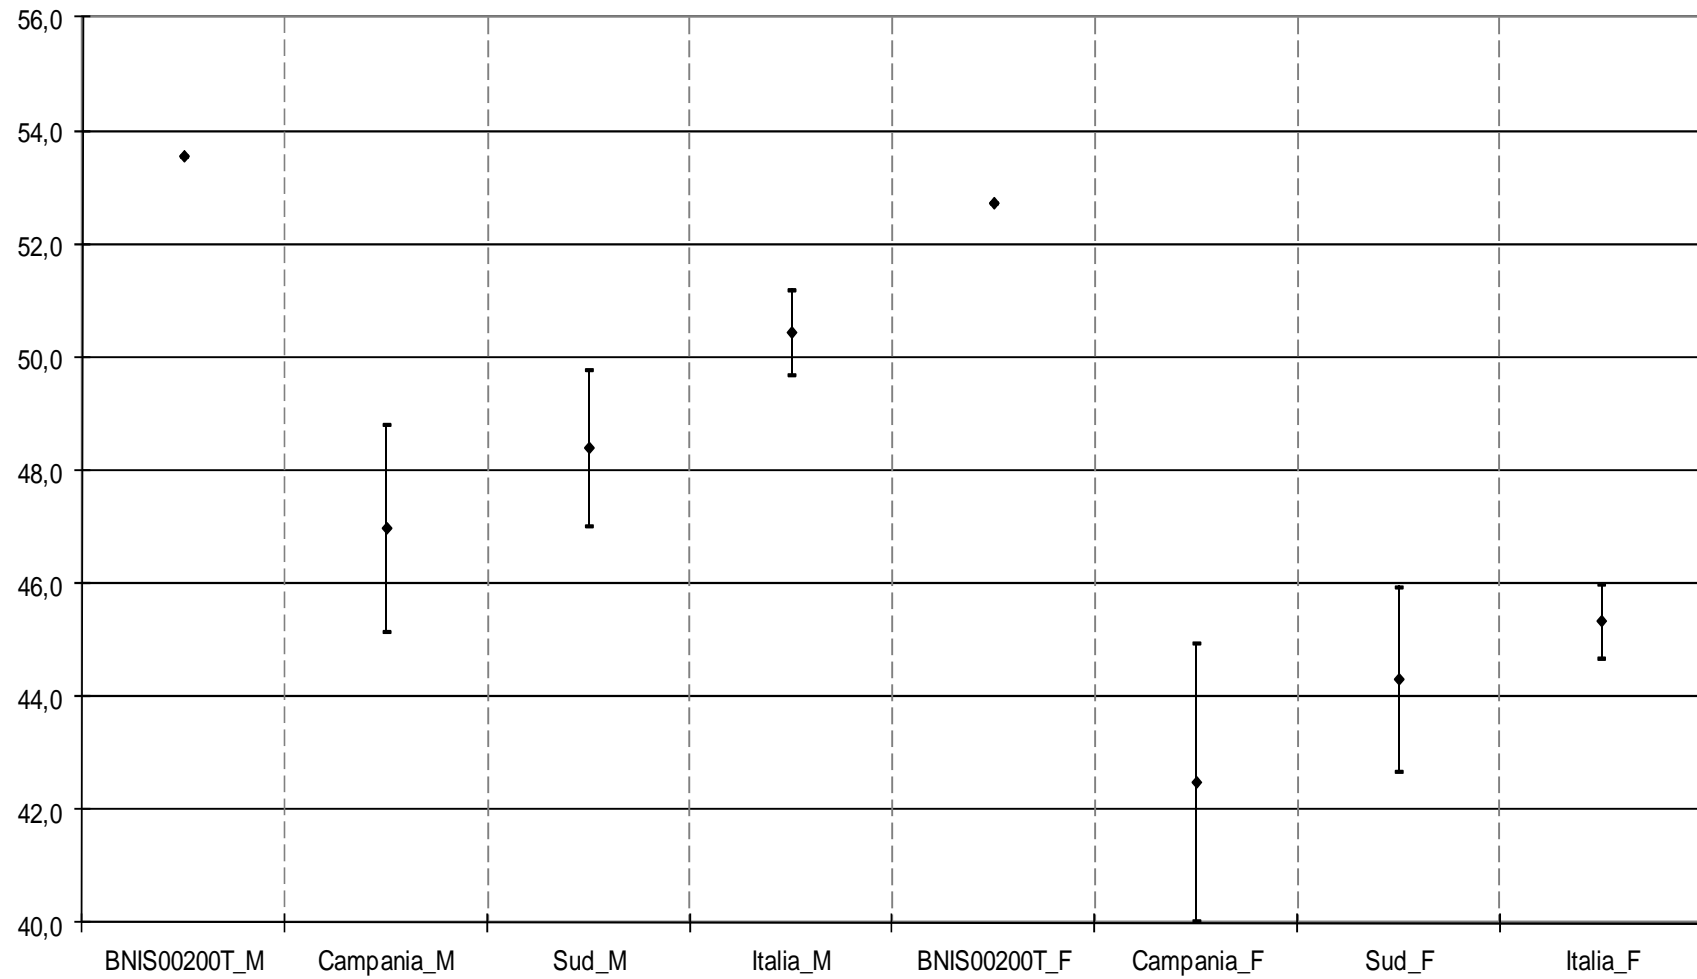

SNV 2010/2011
Risultato della prova di Matematica rispetto al genere
Classe II secondaria di II grado