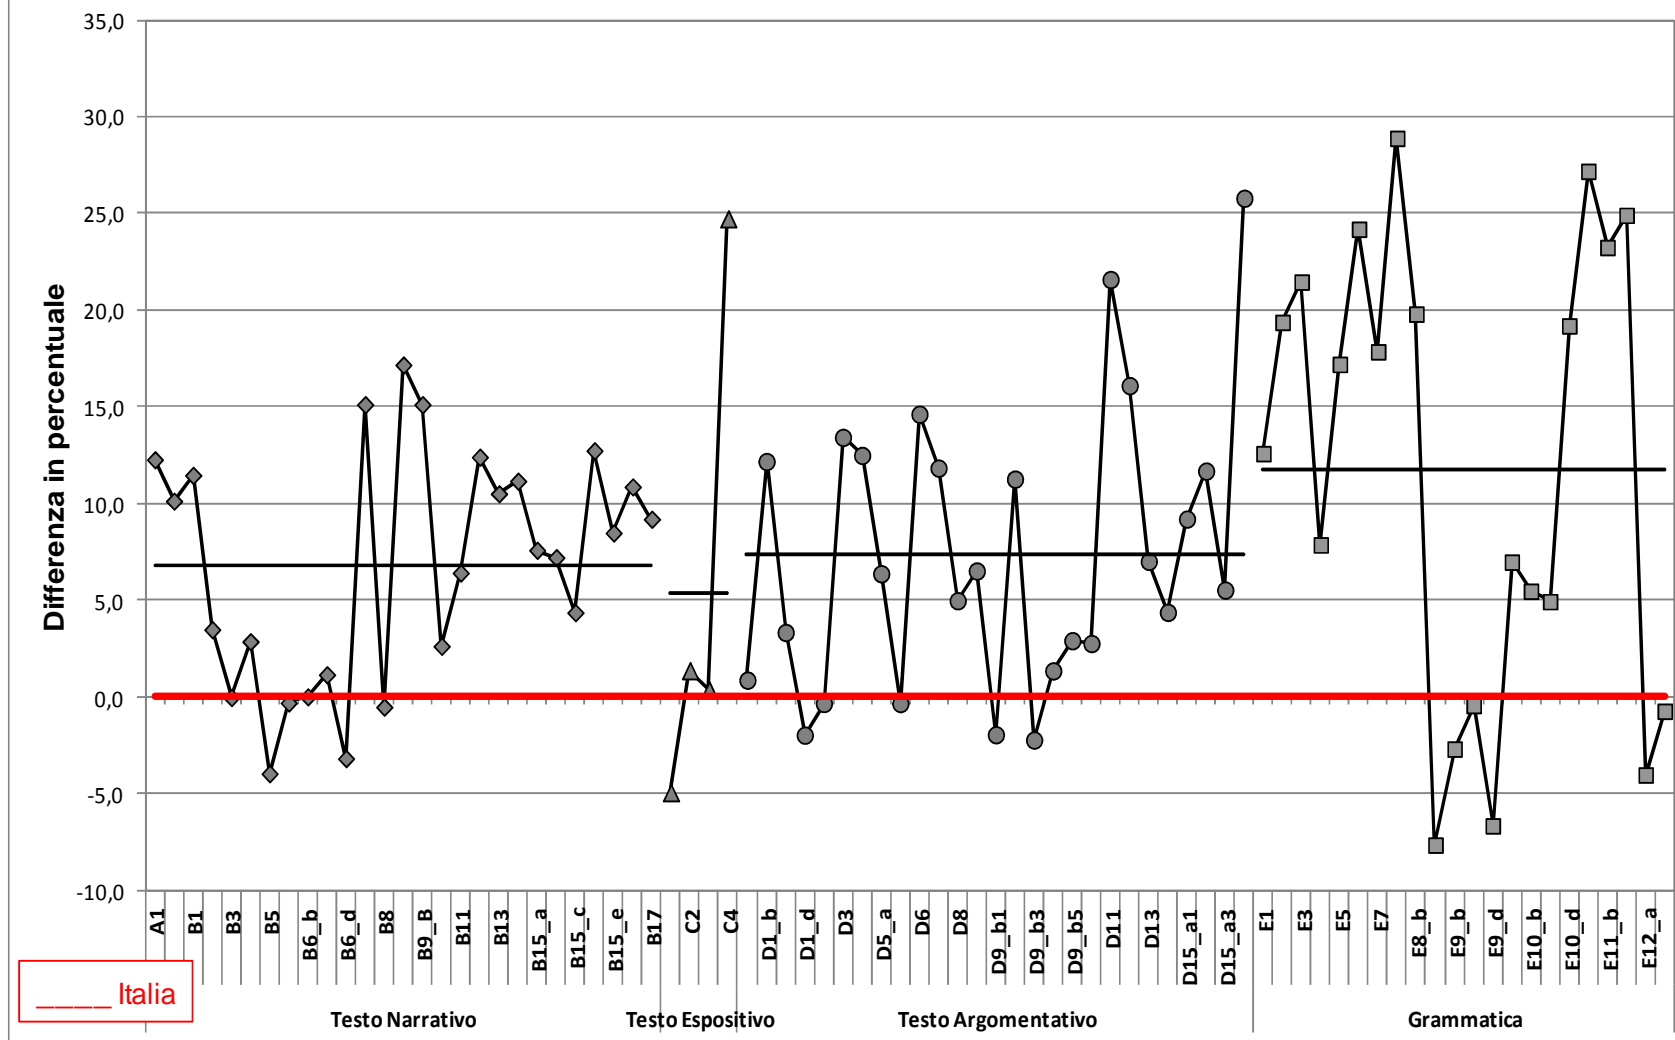

IIS Telesia@

**SNV 2010/2011**  
**Risultato complessivo della prova di Matematica**  
**Classe II secondaria di II grado**  
**IIS TELESIA@**

**SNV 2010/2011**  
**Incidenza della variabilità TRA le classi e DENTRO le classi nella prova di Italiano**  
**Classe II secondaria di II grado**

**SNV 2010/2011**  
**Incidenza della variabilità TRA le classi e DENTRO le classi nella prova di Matematica**  
**Classe II secondaria di II grado**

SNV 2010/2011  
 Confronto tra il risultato di scuola e il risultato nazionale (item per item) nella prova di Italiano  
 Classe II secondaria di II grado